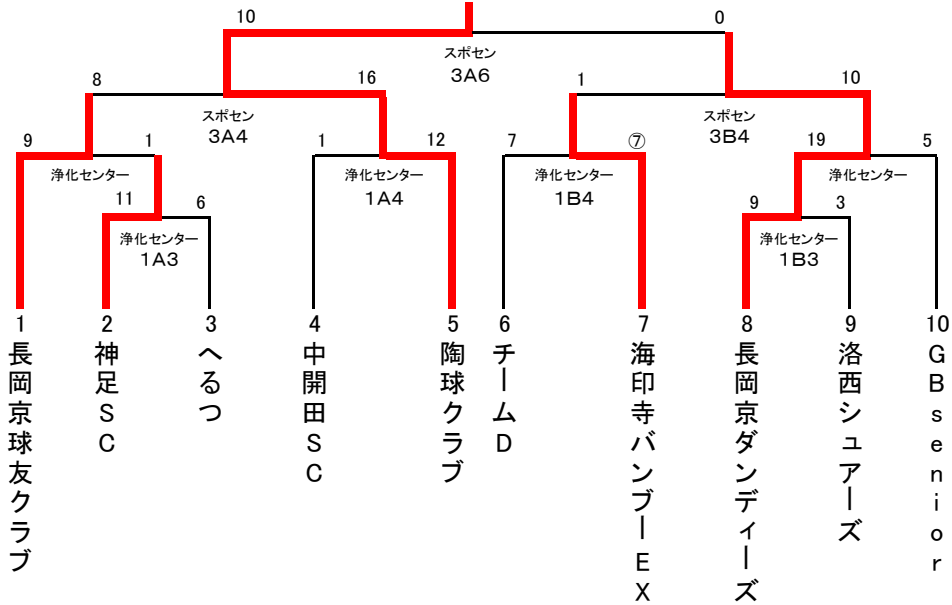

優勝 陶球クラブ

Cブロック