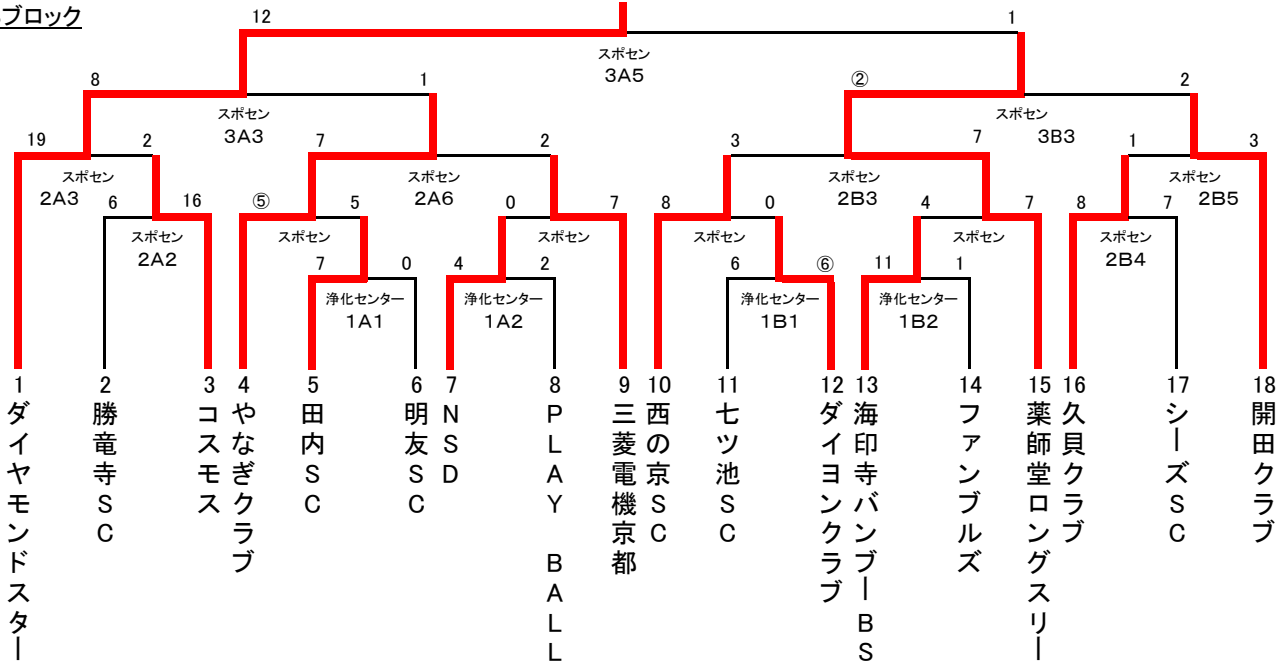

# 会長杯・総体 トーナメントソフトボール大会

長岡京市ソフトボール協会

## 優勝 ダイヤモンドスター

### A・Bブロック

### 一般女子

7月12日	浄化センター 10:00~	A・Bブロック一回戦 Cブロック一回戦・準々決勝
7月19日	スポセン 9:30~	女子一回戦 A・Bブロック二回戦・準々決勝
8月2日	スポセン 9:30~	一般女子準決勝・決勝 A・Bブロック準決勝・決勝 Cブロック準決勝・決勝

- ① 7/12 浄化センターの試合開始時間は 10:00~です。
- ② 7/19・8/2 スポセンの開始時間は 9:30~です。
- ③ 試合時間は60分を超えて新しいイニングに入りません。
- ④ 各決勝のみ70分、同点の場合、2回のみタイブレークとする。