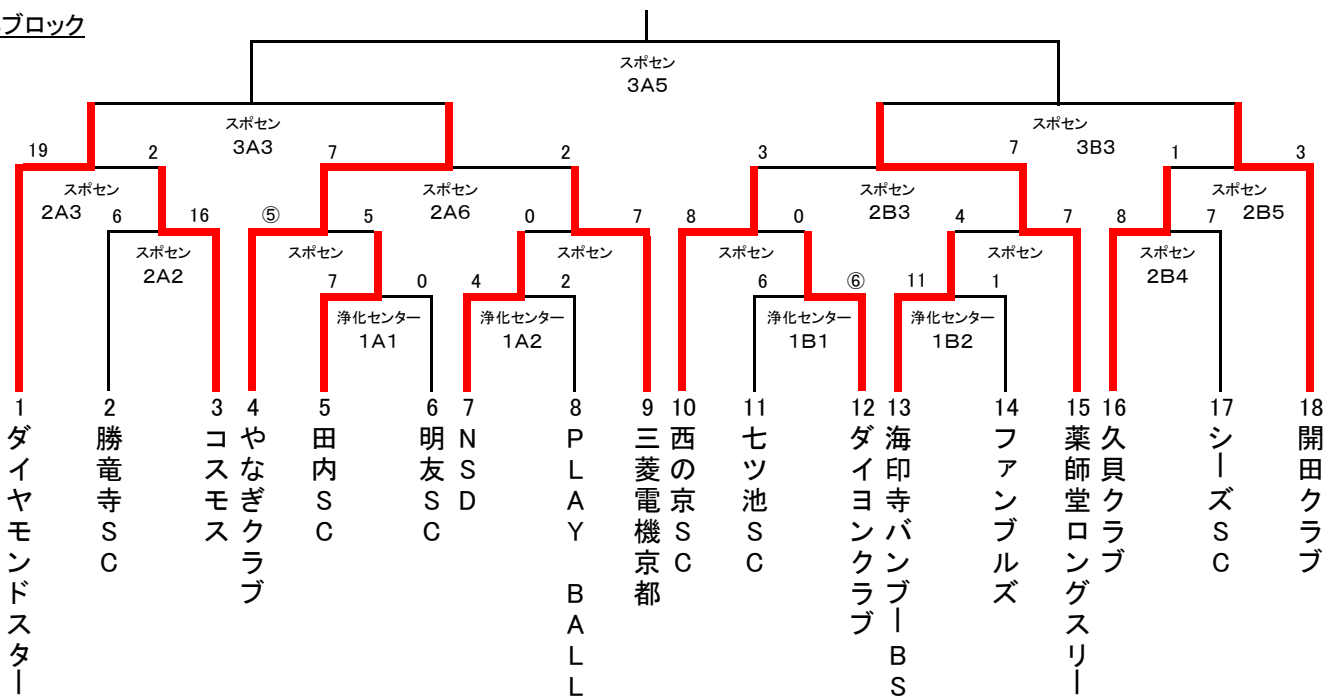

会長杯・総体 トーナメントソフトボール大会

長岡京市ソフトボール協会

A・Bブロック

Cブロック

一般女子

7月12日	浄化センター 10:00～	A・Bブロック一回戦 Cブロック一回戦・準々決勝
7月19日	スポセン 9:30～	女子一回戦 A・Bブロック二回戦・準々決勝
8月2日	スポセン 9:30～	一般女子準決勝・決勝 A・Bブロック準決勝・決勝 Cブロック準決勝・決勝

① 7/12 浄化センターの試合開始時間は 10:00～です。

② 7/19・8/2 スポセンの開始時間は 9:30～です。

③ 試合時間は60分を超えて新しいイニングに入りません。

④ 各決勝のみ70分、同点の場合、2回のみタイブレークとする。