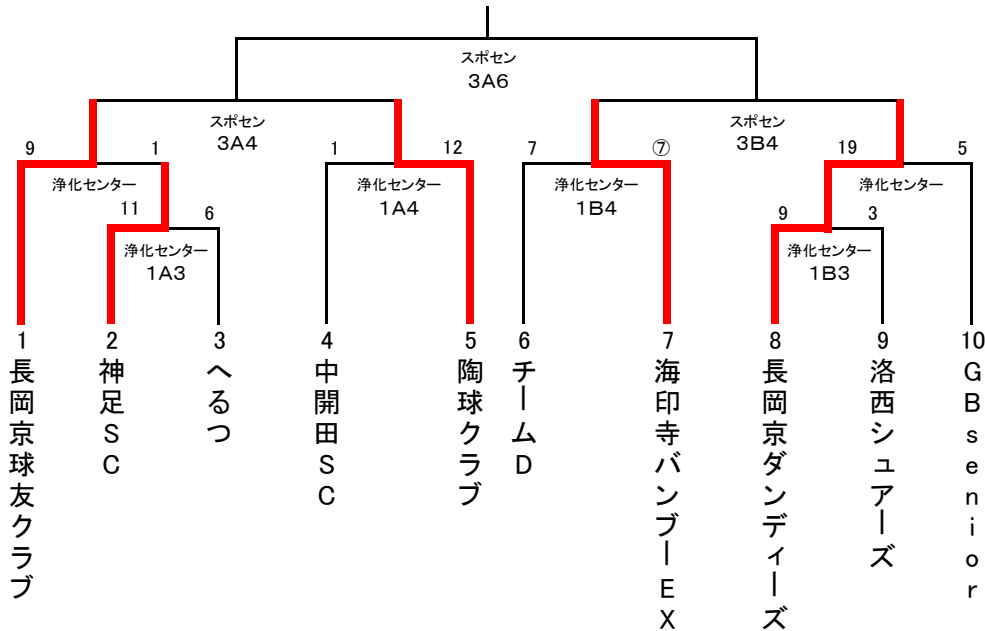

会長杯・総体 トーナメントソフトボール大会

長岡京市ソフトボール協会

A・Bブロック

Cブロック

一般女子

7月12日	浄化センター 10:00～	A・Bブロック一回戦 Cブロック一回戦・準々決勝
7月19日	スポセン 9:30～	女子一回戦 A・Bブロック二回戦・準々決勝
8月2日	スポセン 9:30～	一般女子準決勝・決勝 A・Bブロック準決勝・決勝 Cブロック準決勝・決勝

① 7/12 浄化センターの試合開始時間は 10:00～です。

② 7/19・8/2 スポセンの開始時間は 9:30～です。

③ 試合時間は60分を超えて新しいイニングに入りません。

④ 各決勝のみ70分、同点の場合、2回のみタイブレークとする。