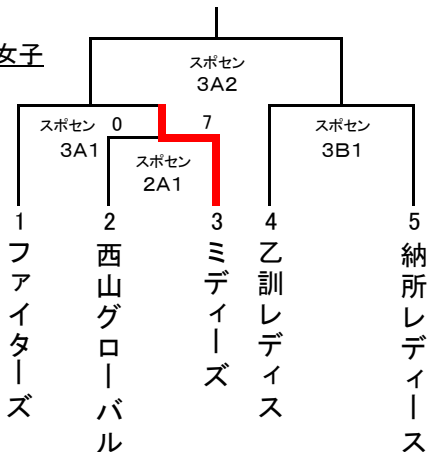

会長杯・総体 トーナメントソフトボール大会

長岡京市ソフトボール協会

A・Bブロック

Cブロック

一般女子

7月12日	浄化センター 10:00～	A・Bブロック一回戦 Cブロック一回戦・準々決勝
7月19日	スポセン 9:30～	女子一回戦 A・Bブロック二回戦・準々決勝
8月2日	スポセン 9:30～	一般女子準決勝・決勝 A・Bブロック準決勝・決勝 Cブロック準決勝・決勝

① 7/12 浄化センターの試合開始時間は 10:00～です。

② 7/19・8/2 スポセンの開始時間は 9:30～です。

③ 試合時間は60分を超えて新しいイニングに入りません。

④ 各決勝のみ70分、同点の場合、2回のみタイブレークとする。