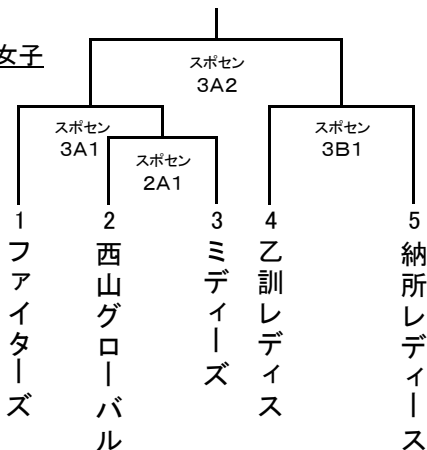

会長杯・総体 トーナメントソフトボール大会

長岡京市ソフトボール協会

A・Bブロック

Cブロック

一般女子

7月12日	浄化センター 10:00~	A・Bブロック一回戦 Cブロック一回戦・準々決勝
7月19日	スポセン 9:30~	女子一回戦 A・Bブロック二回戦・準々決勝
8月2日	スポセン 9:30~	一般女子準決勝・決勝 A・Bブロック準決勝・決勝 Cブロック準決勝・決勝

- ① 7/12 浄化センターの試合開始時間は 10:00~です。
- ② 7/19・8/2 スポセンの開始時間は 9:30~です。
- ③ 試合時間は60分を超えて新しいイニングに入りません。
- ④ 各決勝のみ70分、同点の場合、2回のみタイブレークとする。