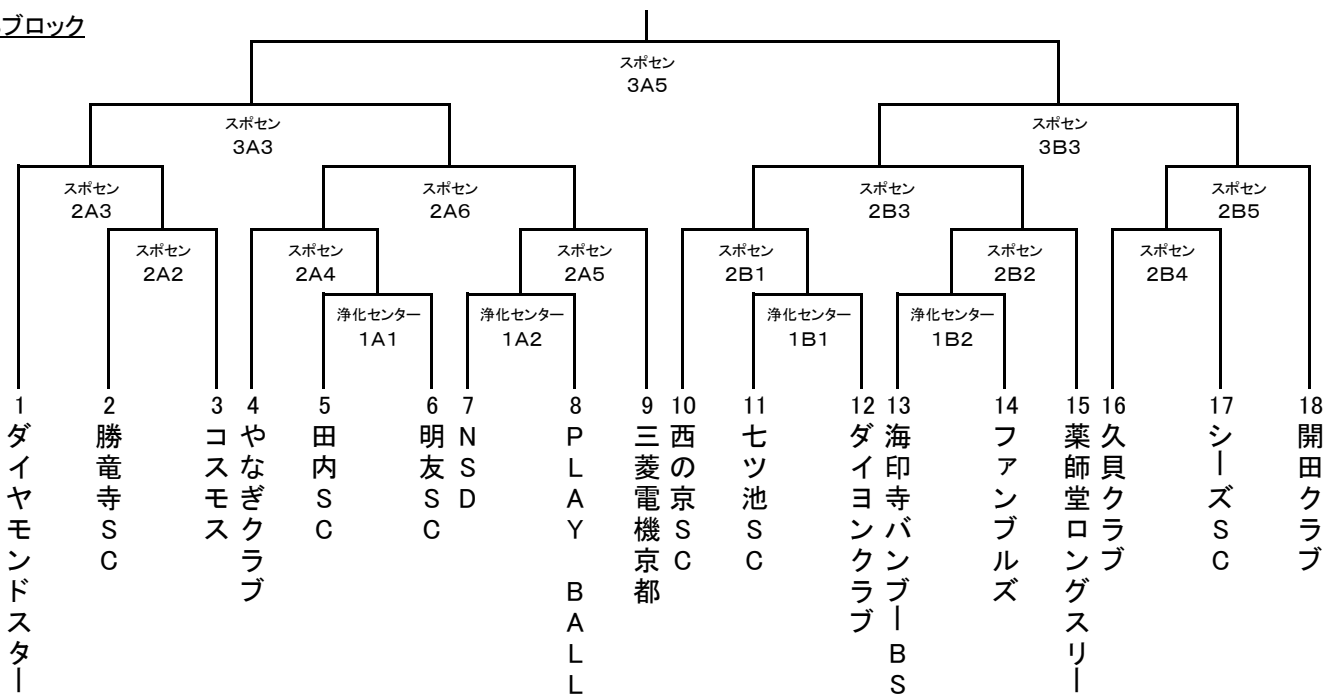

会長杯・総体 トーナメントソフトボール大会

長岡京市ソフトボール協会

A・Bブロック

Cブロック

一般女子

7月12日	浄化センター 10:00~	A・Bブロック一回戦 Cブロック一回戦・準々決勝
7月19日	スポセン 9:30~	女子一回戦 A・Bブロック二回戦・準々決勝
8月2日	スポセン 9:30~	一般女子準決勝・決勝 A・Bブロック準決勝・決勝 Cブロック準決勝・決勝

- ① 7/12 浄化センターの試合開始時間は 10:00~です。
- ② 7/19・8/2 スポセンの開始時間は 9:30~です。
- ③ 試合時間は60分を超えて新しいイニングに入りません。
- ④ 各決勝のみ70分、同点の場合、2回のみタイブレークとする。