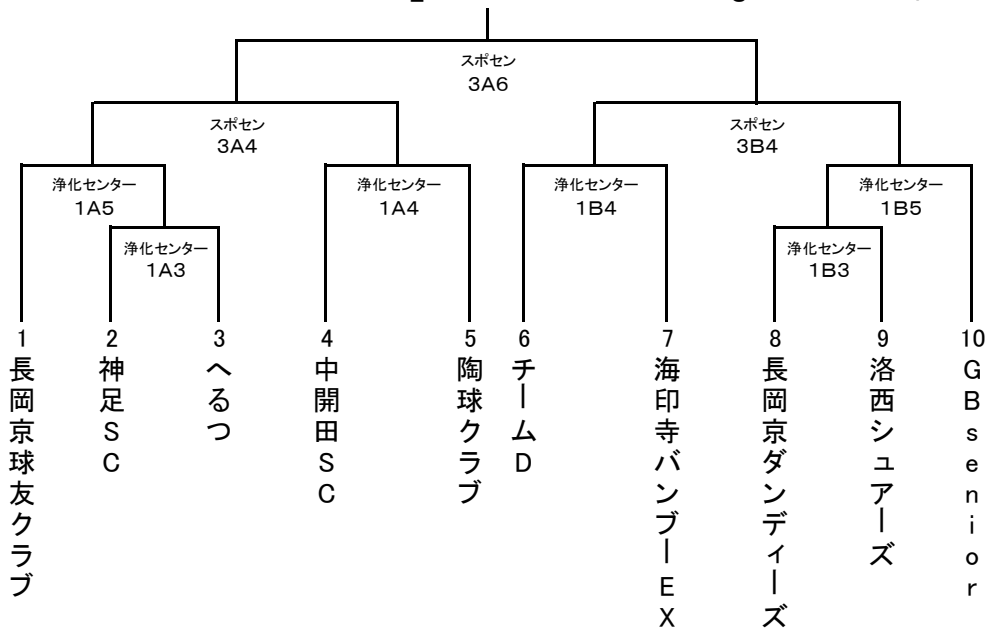

会長杯・総体 トーナメントソフトボール大会

長岡京市ソフトボール協会

A・Bブロック

Cブロック

一般女子

7月12日	浄化センター 10:00~	A・Bブロック一回戦 Cブロック一回戦・準々決勝
7月19日	スポセン 9:30~	女子一回戦 A・Bブロック二回戦・準々決勝
8月2日	スポセン 9:30~	一般女子準決勝・決勝 A・Bブロック準決勝・決勝 Cブロック準決勝・決勝

- ① 7/12 浄化センターの試合開始時間は 10:00~です。
- ② 7/19・8/2 スポセンの開始時間は 9:30~です。
- ③ 試合時間は60分を超えて新しいイニングに入りません。
- ④ 各決勝のみ70分、同点の場合、2回のみタイブレークとする。