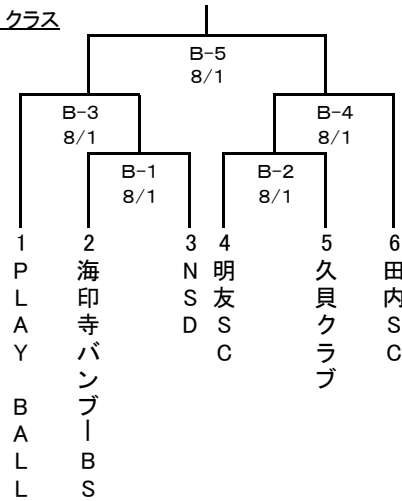

会長杯・総体トーナメント ソフトボール大会

長岡京市ソフトボール協会

Aクラス

B1クラス

B2クラス

ダイヨンクラブ

C1クラス

C2クラス

洛西シユアーズ

一般女子

納所レディース

7月 4日	スポセン	A=女子 B=C2
7月 18日	スポセン	A=B2 B=C1
8月 1日	スポセン	A=B1
8月 8日	スポセン	A=A

① 会場は全てスポーツセンター、全試合開始時間は9:30～です。

② 試合時間は60分を超えて新しいイニングに入りません。

③ 各決勝のみ70分、同点の場合、2回のみタイブレーカーとする。