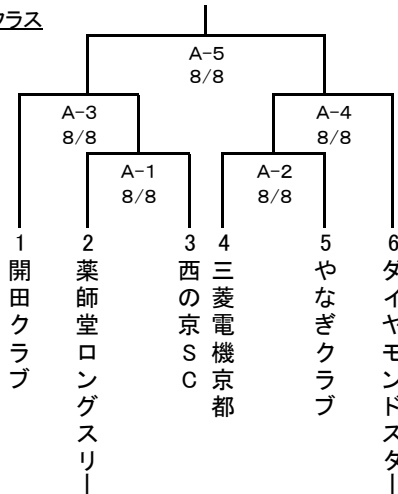

会長杯・総体トーナメント ソフトボール大会

長岡京市ソフトボール協会

Aクラス

B1クラス

B2クラス

ダイヨンクラブ

C1クラス

C2クラス

洛西シユアーズ

一般女子

納所レディース

7月 4日	スポセン	A=女子 B=C2
7月 18日	スポセン	A=B2 B=C1
8月 1日	スポセン	A=B1
8月 8日	スポセン	A=A

① 会場は全てスポーツセンター、全試合開始時間は9:30～です。

② 試合時間は60分を超えて新しいイニングに入りません。

③ 各決勝のみ70分、同点の場合、2回のみタイブレーカーとする。