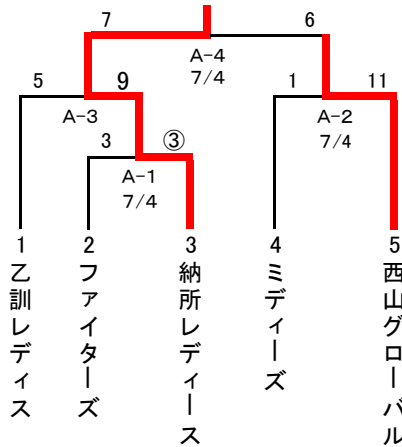

会長杯・総体トーナメント ソフトボール大会

長岡京市ソフトボール協会

Aクラス

B1クラス

B2クラス

ダイヨンクラブ

C1クラス

C2クラス

洛西シユアーズ

一般女子

納所レディース

7月 4日	スポセン	A=女子 B=C2
7月 18日	スポセン	A=B2 B=C1
8月 1日	スポセン	A=B1
8月 8日	スポセン	A=A

① 会場は全てスポーツセンター、全試合開始時間は9:30～です。

② 試合時間は60分を超えて新しいイニングに入りません。

③ 各決勝のみ70分、同点の場合、2回のみタイブレーカーとする。