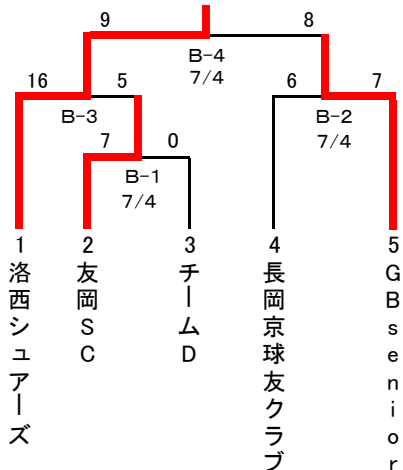

会長杯・総体トーナメント ソフトボール大会

長岡京市ソフトボール協会

Aクラス

B1クラス

B2クラス

ダイヨンクラブ

C1クラス

C2クラス

洛西シユアーズ

一般女子

納所レディース

7月 4日	スポセン	A=女子 B=C2
7月 18日	スポセン	A=B2 B=C1
8月 1日	スポセン	A=B1
8月 8日	スポセン	A=A

① 会場は全てスポーツセンター、全試合開始時間は9:30～です。

② 試合時間は60分を超えて新しいイニングに入りません。

③ 各決勝のみ70分、同点の場合、2回のみタイブレーカーとする。