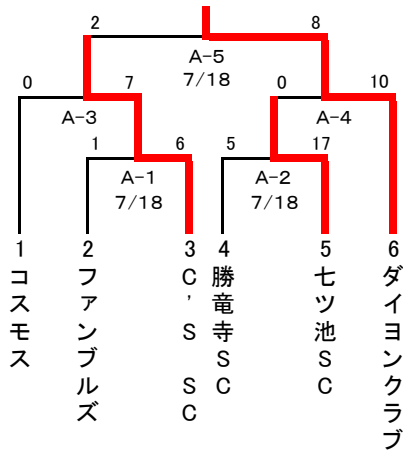

会長杯・総体トーナメント ソフトボール大会

長岡京市ソフトボール協会

Aクラス

B1クラス

B2クラス

ダイヨンクラブ

C1クラス

C2クラス

洛西シユアーズ

一般女子

納所レディース

7月 4日	スポセン	A=女子 B=C2
7月 18日	スポセン	A=B2 B=C1
8月 1日	スポセン	A=B1
8月 8日	スポセン	A=A

① 会場は全てスポーツセンター、全試合開始時間は9:30～です。

② 試合時間は60分を超えて新しいイニングに入りません。

③ 各決勝のみ70分、同点の場合、2回のみタイブレーカーとする。