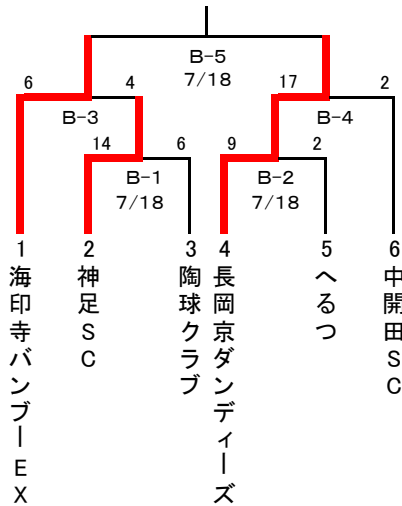

会長杯・総体トーナメント ソフトボール大会

長岡京市ソフトボール協会

Aクラス

B1クラス

B2クラス

ダイヨンクラブ

C1クラス

C2クラス

洛西シユアーズ

一般女子

納所レディース

7月 4日	スポセン	A=女子 B=C2
7月 18日	スポセン	A=B2 B=C1
8月 1日	スポセン	A=B1
8月 8日	スポセン	A=A

① 会場は全てスポーツセンター、全試合開始時間は9:30～です。

② 試合時間は60分を超えて新しいイニングに入りません。

③ 各決勝のみ70分、同点の場合、2回のみタイブレーカーとする。