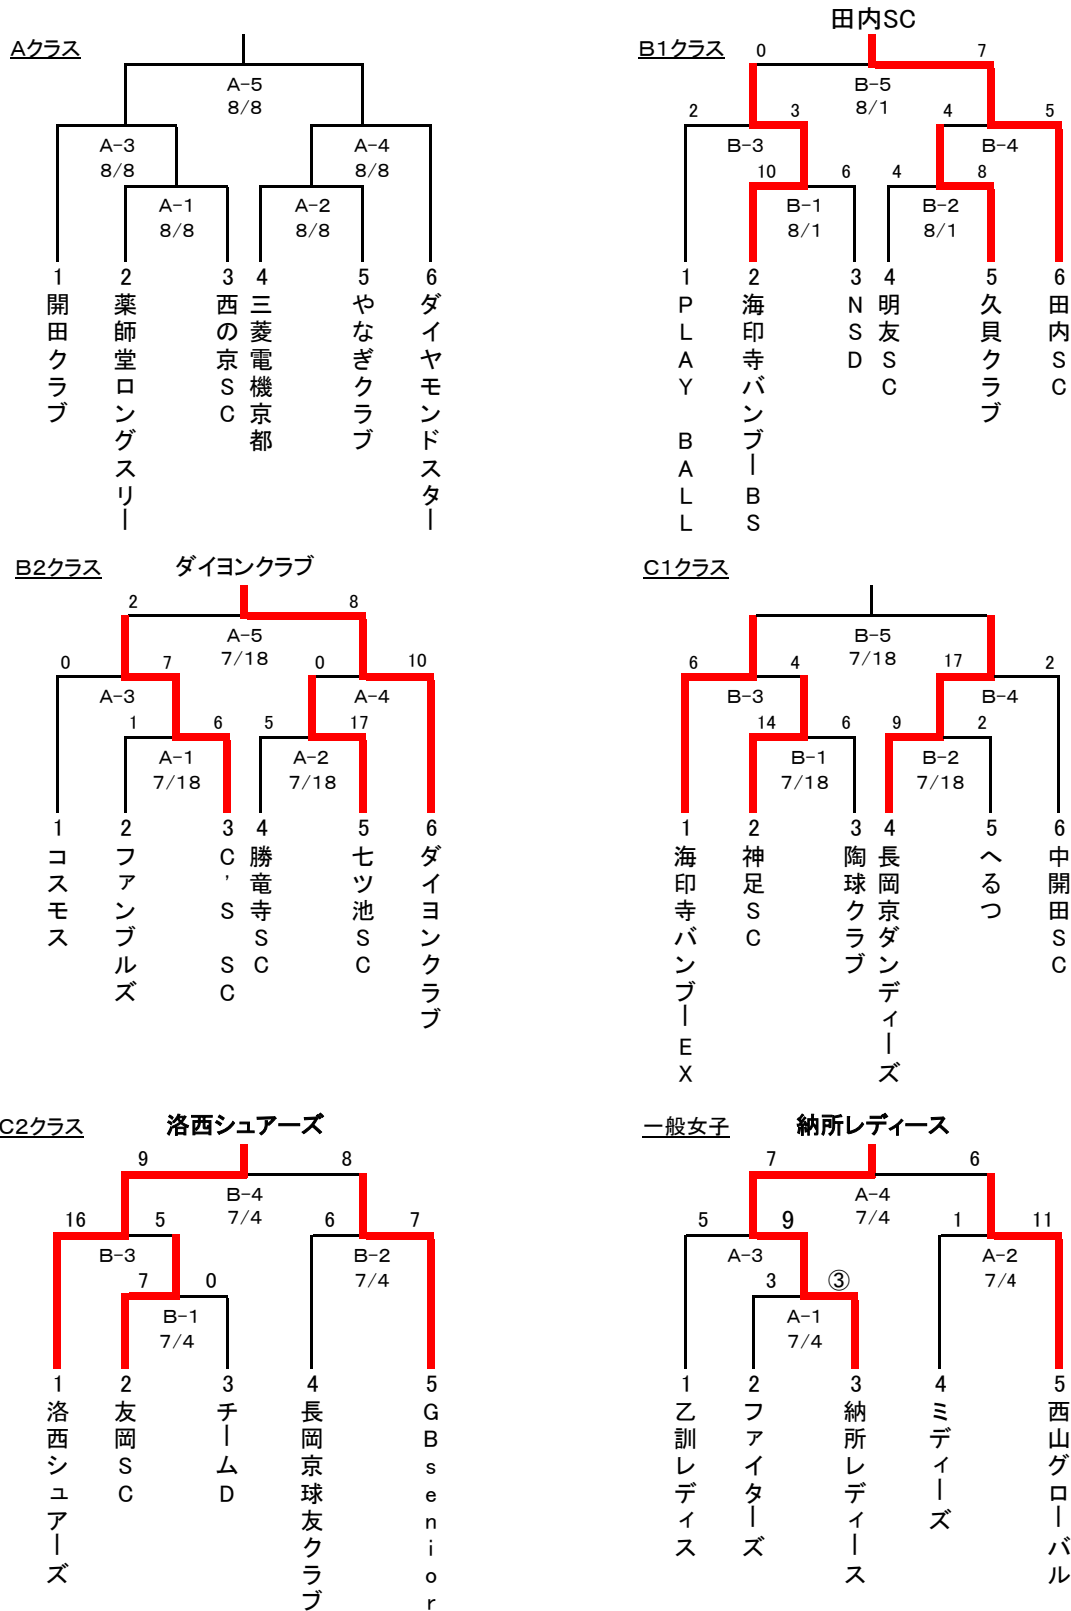

会長杯・総体トーナメント ソフトボール大会

長岡京市ソフトボール協会

7月 4日	スポセン	A=女子 B=C2
7月 18日	スポセン	A=B2 B=C1
8月 1日	スポセン	A=B1
8月 8日	スポセン	A=A

① 会場は全てスポーツセンター、全試合開始時間は9:30~です。

② 試合時間は60分を超えて新しいイニングに入りません。

③ 各決勝のみ70分、同点の場合、2回のみタイブレーカーとする。