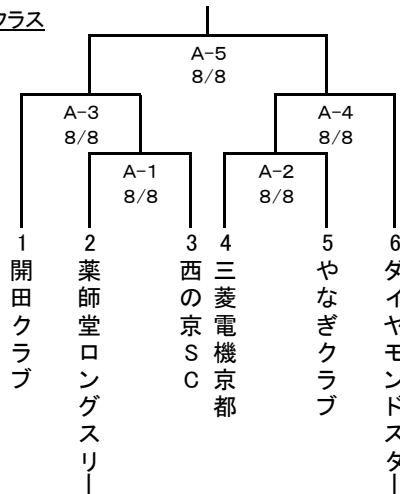

会長杯・総体トーナメント ソフトボール大会

長岡京市ソフトボール協会

Aクラス

B1クラス

B2クラス

C1クラス

C2クラス

一般女子

7月 4日	スポセン	A=女子 B=C2
7月18日	スポセン	A=B2 B=C1
8月 1日	スポセン	A=B1
8月 8日	スポセン	A=A

① 会場は全てスポーツセンター、全試合開始時間は9:30~です。

② 試合時間は60分を超えて新しいイニングに入りません。

③ 各決勝のみ70分、同点の場合、2回のみタイブレーカーとする。