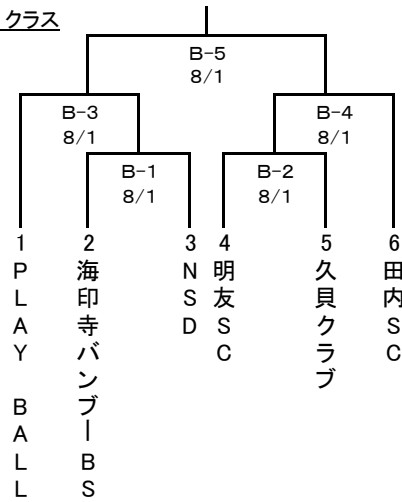

会長杯・総体トーナメント ソフトボール大会

長岡京市ソフトボール協会

Aクラス

B1クラス

B2クラス

C1クラス

C2クラス

一般女子

7月 4日	スポセン	A=女子 B=C2
7月18日	スポセン	A=B2 B=C1
8月 1日	スポセン	A=B1
8月 8日	スポセン	A=A

① 会場は全てスポーツセンター、全試合開始時間は9:30~です。

② 試合時間は60分を超えて新しいイニングに入りません。

③ 各決勝のみ70分、同点の場合、2回のみタイブレーカーとする。