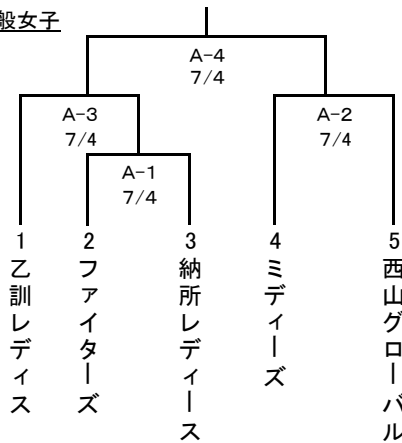

会長杯・総体トーナメント ソフトボール大会

長岡京市ソフトボール協会

Aクラス

B1クラス

B2クラス

C1クラス

C2クラス

一般女子

7月 4日	スポセン	A=女子 B=C2
7月18日	スポセン	A=B2 B=C1
8月 1日	スポセン	A=B1
8月 8日	スポセン	A=A

① 会場は全てスポーツセンター、全試合開始時間は9:30~です。

② 試合時間は60分を超えて新しいイニングに入りません。

③ 各決勝のみ70分、同点の場合、2回のみタイブレーカーとする。