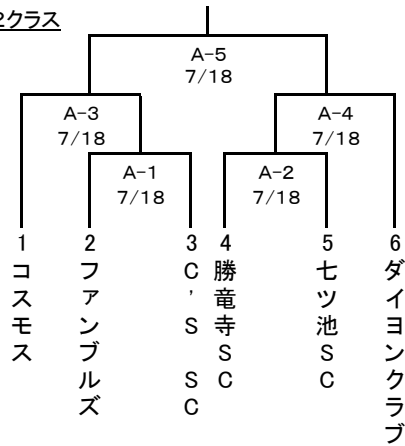

会長杯・総体トーナメント ソフトボール大会

長岡京市ソフトボール協会

Aクラス

B1クラス

B2クラス

C1クラス

C2クラス

一般女子

7月 4日	スポセン	A=女子 B=C2
7月18日	スポセン	A=B2 B=C1
8月 1日	スポセン	A=B1
8月 8日	スポセン	A=A

① 会場は全てスポーツセンター、全試合開始時間は9:30~です。

② 試合時間は60分を超えて新しいイニングに入りません。

③ 各決勝のみ70分、同点の場合、2回のみタイブレーカーとする。