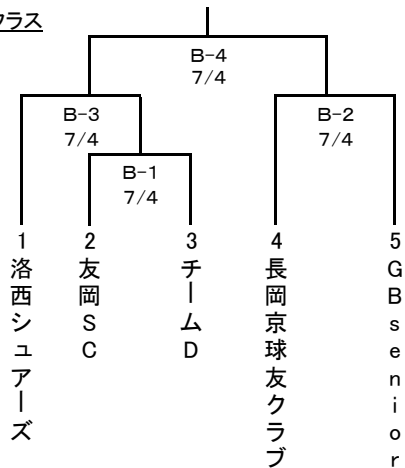

会長杯・総体トーナメント ソフトボール大会

長岡京市ソフトボール協会

Aクラス

B1クラス

B2クラス

C1クラス

C2クラス

一般女子

7月 4日	スポセン	A=女子 B=C2
7月18日	スポセン	A=B2 B=C1
8月 1日	スポセン	A=B1
8月 8日	スポセン	A=A

① 会場は全てスポーツセンター、全試合開始時間は9:30~です。

② 試合時間は60分を超えて新しいイニングに入りません。

③ 各決勝のみ70分、同点の場合、2回のみタイブレーカーとする。