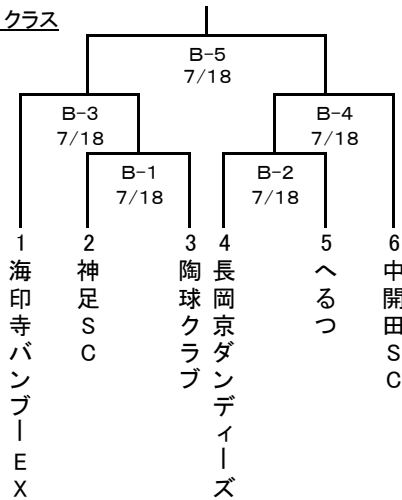

会長杯・総体トーナメント ソフトボール大会

長岡京市ソフトボール協会

Aクラス

B1クラス

B2クラス

C1クラス

C2クラス

一般女子

7月 4日	スポセン	A=女子 B=C2
7月18日	スポセン	A=B2 B=C1
8月 1日	スポセン	A=B1
8月 8日	スポセン	A=A

① 会場は全てスポーツセンター、全試合開始時間は9:30~です。

② 試合時間は60分を超えて新しいイニングに入りません。

③ 各決勝のみ70分、同点の場合、2回のみタイブレーカーとする。