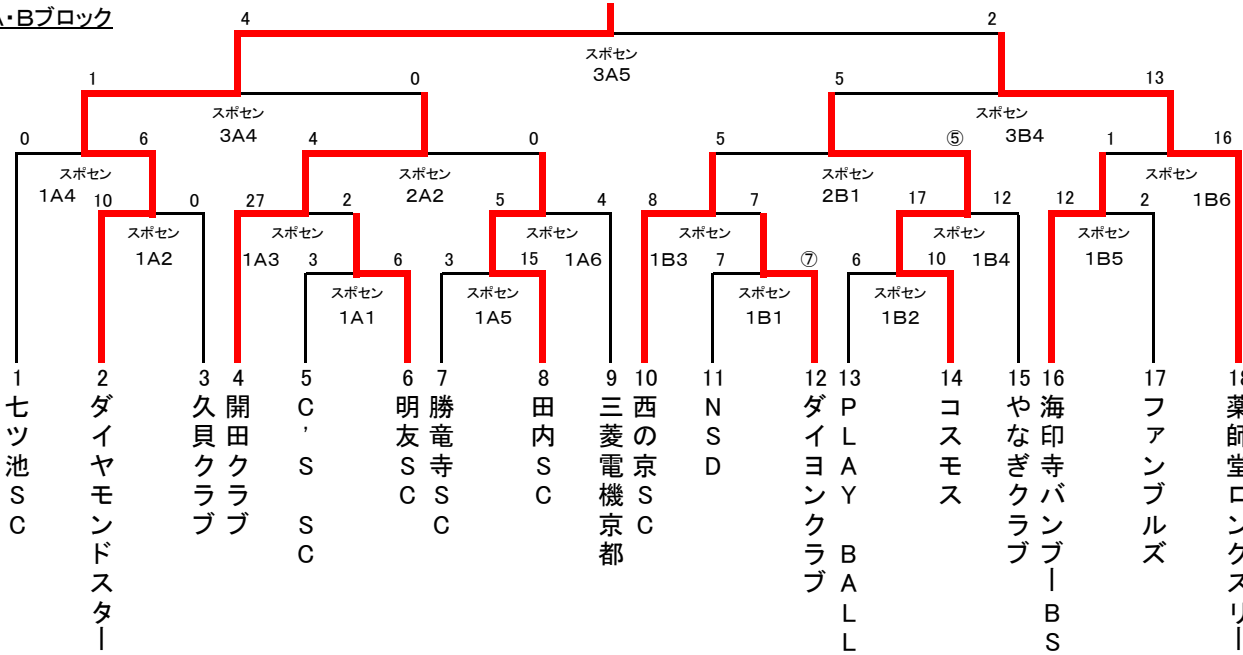

会長杯・市長杯 トーナメントソフトボール大会

長岡京市ソフトボール協会

優勝 ダイヤモンドスター

A・Bブロック

優勝 長岡京球友クラブ

Cブロック

優勝 ミディーズ

一般女子

9月13日	スポセン 9:30~	A・Bブロック一・二回戦・準々決勝
9月20日	スポセン 9:30~	A・Bブロック準々決勝 Cブロック一回戦・準々決勝 一般女子一回戦
11月1日	スポセン 9:30~	一般女子準決勝・決勝 Cブロック準決勝・決勝 A・Bブロック準決勝・決勝

- ① 試合開始時間は全て9:30~です。
- ② 試合時間は60分を超えて新しいイニングに入りません。
- ③ 各決勝のみ70分、同点の場合、2回のみタイブレーカーとする。