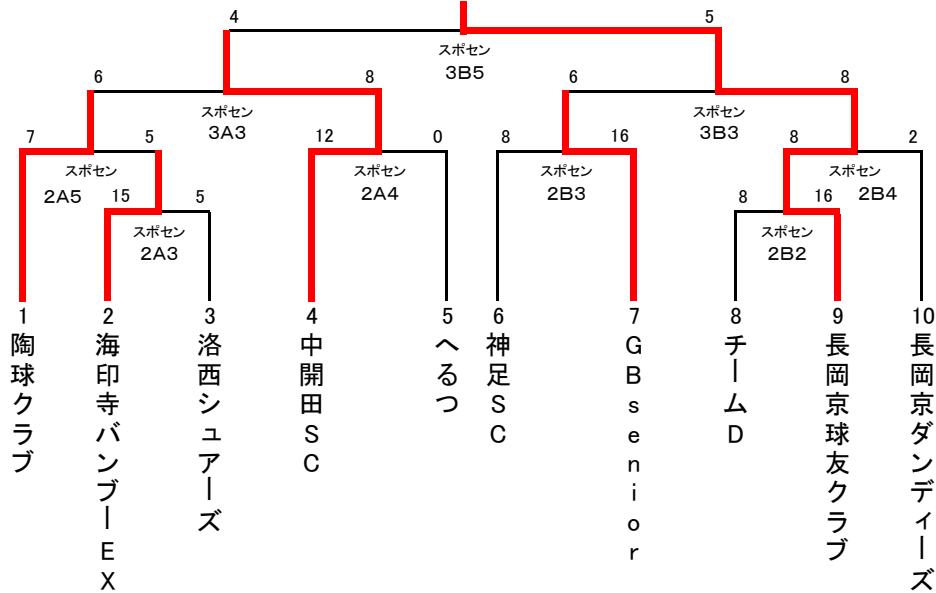

会長杯・市長杯 トーナメントソフトボール大会

長岡京市ソフトボール協会

優勝 ダイヤモンドスター

A・Bブロック

優勝 長岡京球友クラブ

Cブロック

優勝 ミディーズ

一般女子

9月13日	スポセン 9:30~	A・Bブロック一・二回戦・準々決勝
9月20日	スポセン 9:30~	A・Bブロック準々決勝 Cブロック一回戦・準々決勝 一般女子一回戦
11月1日	スポセン 9:30~	一般女子準決勝・決勝 Cブロック準決勝・決勝 A・Bブロック準決勝・決勝

- ① 試合開始時間は全て9:30~です。
- ② 試合時間は60分を超えて新しいイニングに入りません。
- ③ 各決勝のみ70分、同点の場合、2回のみタイブレーカーとする。