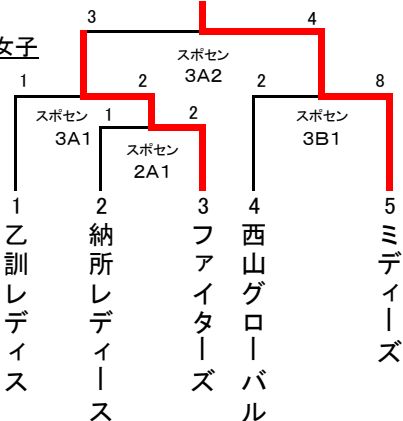

会長杯・市長杯 トーナメントソフトボール大会

長岡京市ソフトボール協会

優勝 ダイヤモンドスター

A・Bブロック

優勝 長岡京球友クラブ

Cブロック

優勝 ミディーズ

一般女子

9月13日	スポセン 9:30~	A・Bブロック一・二回戦・準々決勝
9月20日	スポセン 9:30~	A・Bブロック準々決勝 Cブロック一回戦・準々決勝 一般女子一回戦
11月1日	スポセン 9:30~	一般女子準決勝・決勝 Cブロック準決勝・決勝 A・Bブロック準決勝・決勝

- ① 試合開始時間は全て9:30~です。
- ② 試合時間は60分を超えて新しいイニングに入りません。
- ③ 各決勝のみ70分、同点の場合、2回のみタイブレーカーとする。